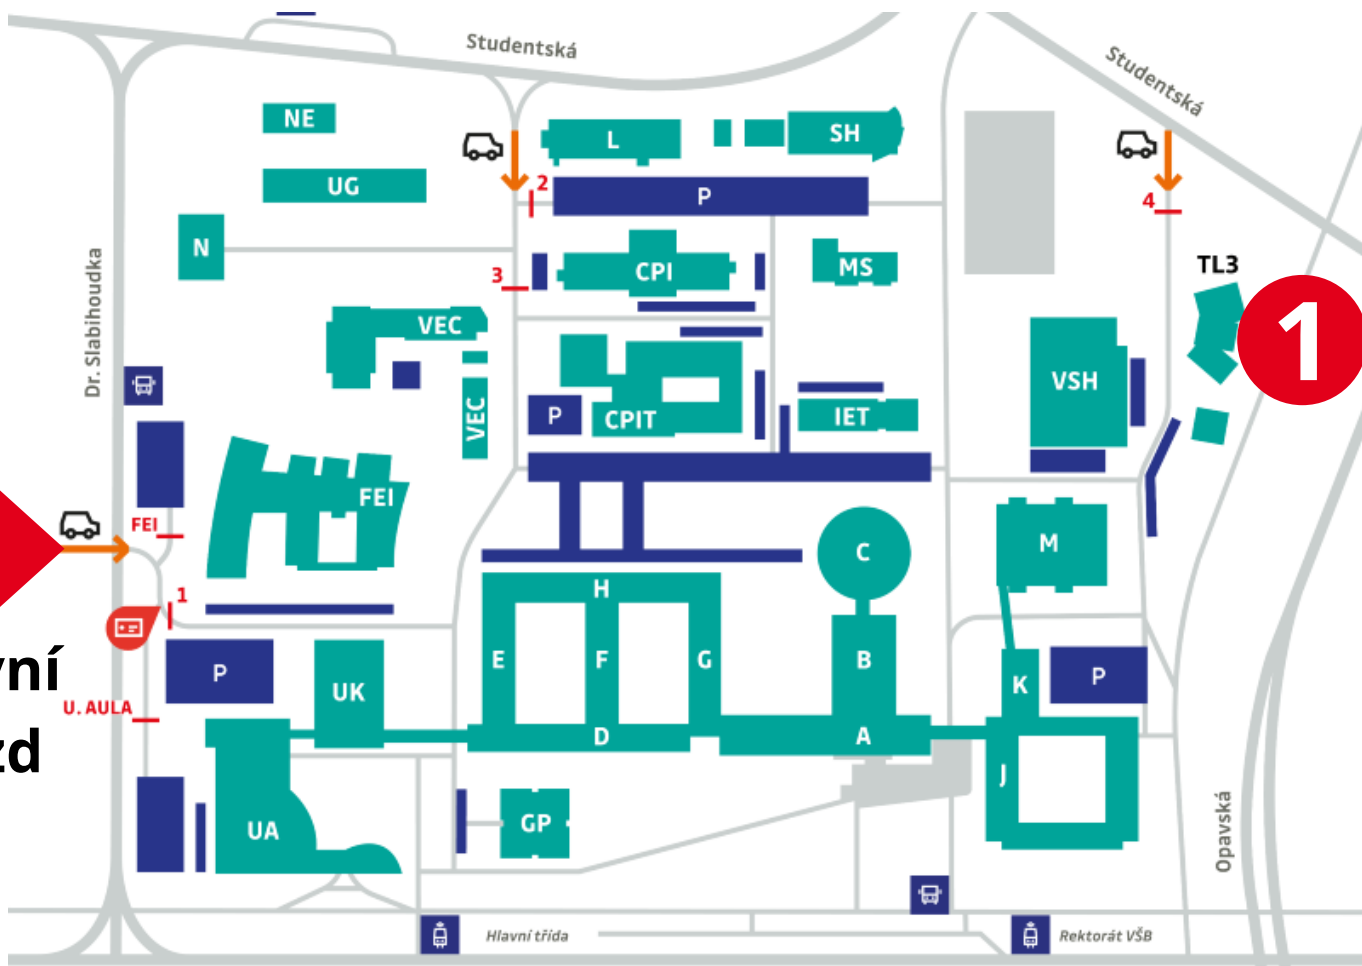

**13:05** – Komentovaná prohlídka AIM Lab

**13:20** – Komentovaná prohlídka Home Care Lab

**13:40** – Komentovaná prohlídka Automotive Lab

**14:00** – Volná diskuze, ukončení prohlídky

Vjezd do areálu je umožněn pouze z ulice Dr. Slabihoudka (od Fakultní nemocnice Ostrava). Návštěvník si u vjezdu vyzvedne z automatu parkovací lístek. V areálu může zaparkovat na kterékoliv vyznačené parkovací ploše.

### PARKING

Hlavní  
vjezd